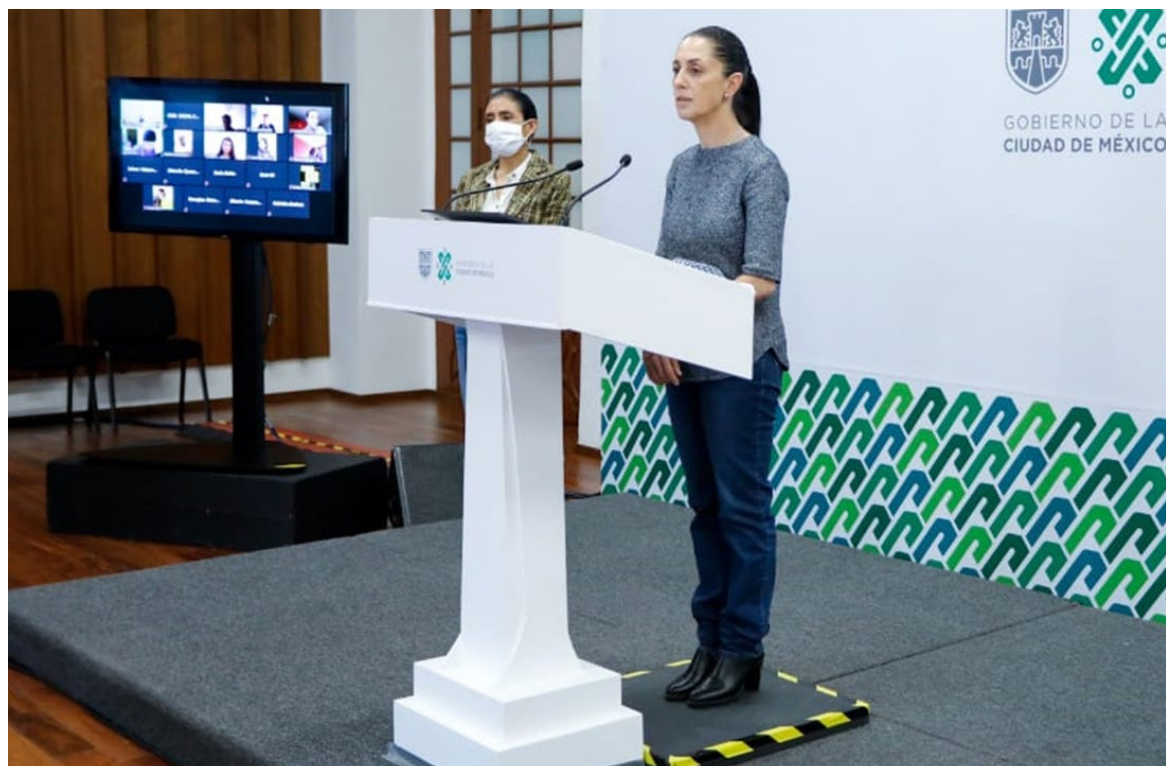

Expolicía Chauvin es transferido a una prisión de máxima seguridad

Por Redacción

4 Inter nacional

El exoficial de policía Derek Chauvin, acusado del asesinato de George Floyd al asfixiarlo, espera su juicio en una cárcel estatal de máxima seguridad. El crimen ha desatado una ola de protestas en Estados Unidos.