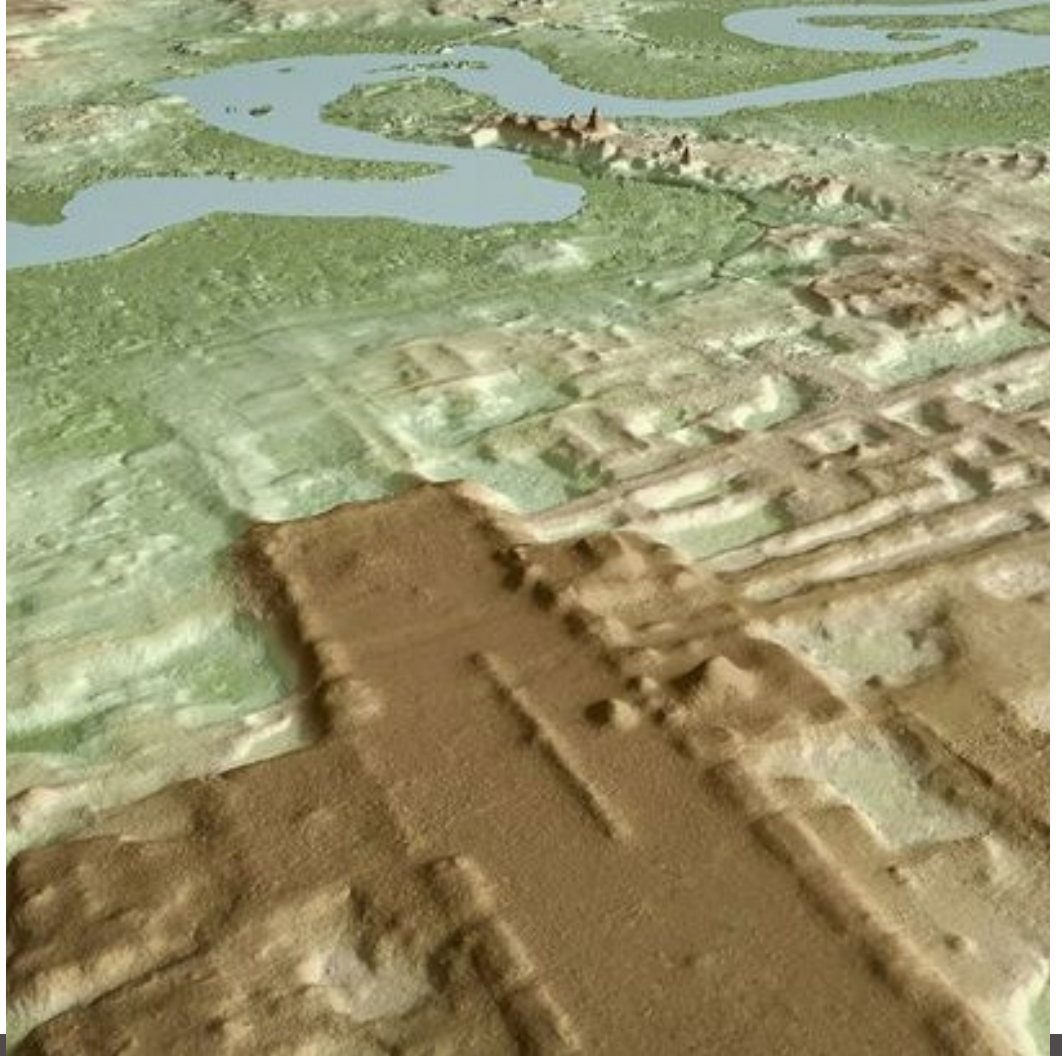

Descubren la estructura maya más antigua hasta ahora

Por Redacción

El arqueólogo Takeshi Inomata de la Universidad de Arizona informó del hallazgo de una plataforma maya dentro del sitio de Aguada Fénix en Tabasco.

El descubrimiento, cuya construcción estiman entre el 1000 y el 800 a.C., sugiere que los mayas ya habían desarrollado centros ceremoniales mucho antes de lo que se había pensado.

Su antigüedad fue calculada a partir de un análisis de datación por radiocarbono. Es la construcción monumental más antigua que se conoce hasta ahora de la cultura maya y la más grande en toda la región prehispánica.

El hallazgo se realizó con tecnología láser que permite crear mapas de tres dimensiones, lo que dejó reconocer los

**La
plataforma
se encontró
en Tabasco**

alcances monumentales de la estructura; tiene mil 400 metros de longitud y de 10 a 15 metros de altura con nueve calzadas a su alrededor.

La estructura puede brindar datos para entender la relación entre la civilización olmeca y la maya. El centro olmeca de San Lorenzo también se caracteriza por enormes plataformas artificiales.